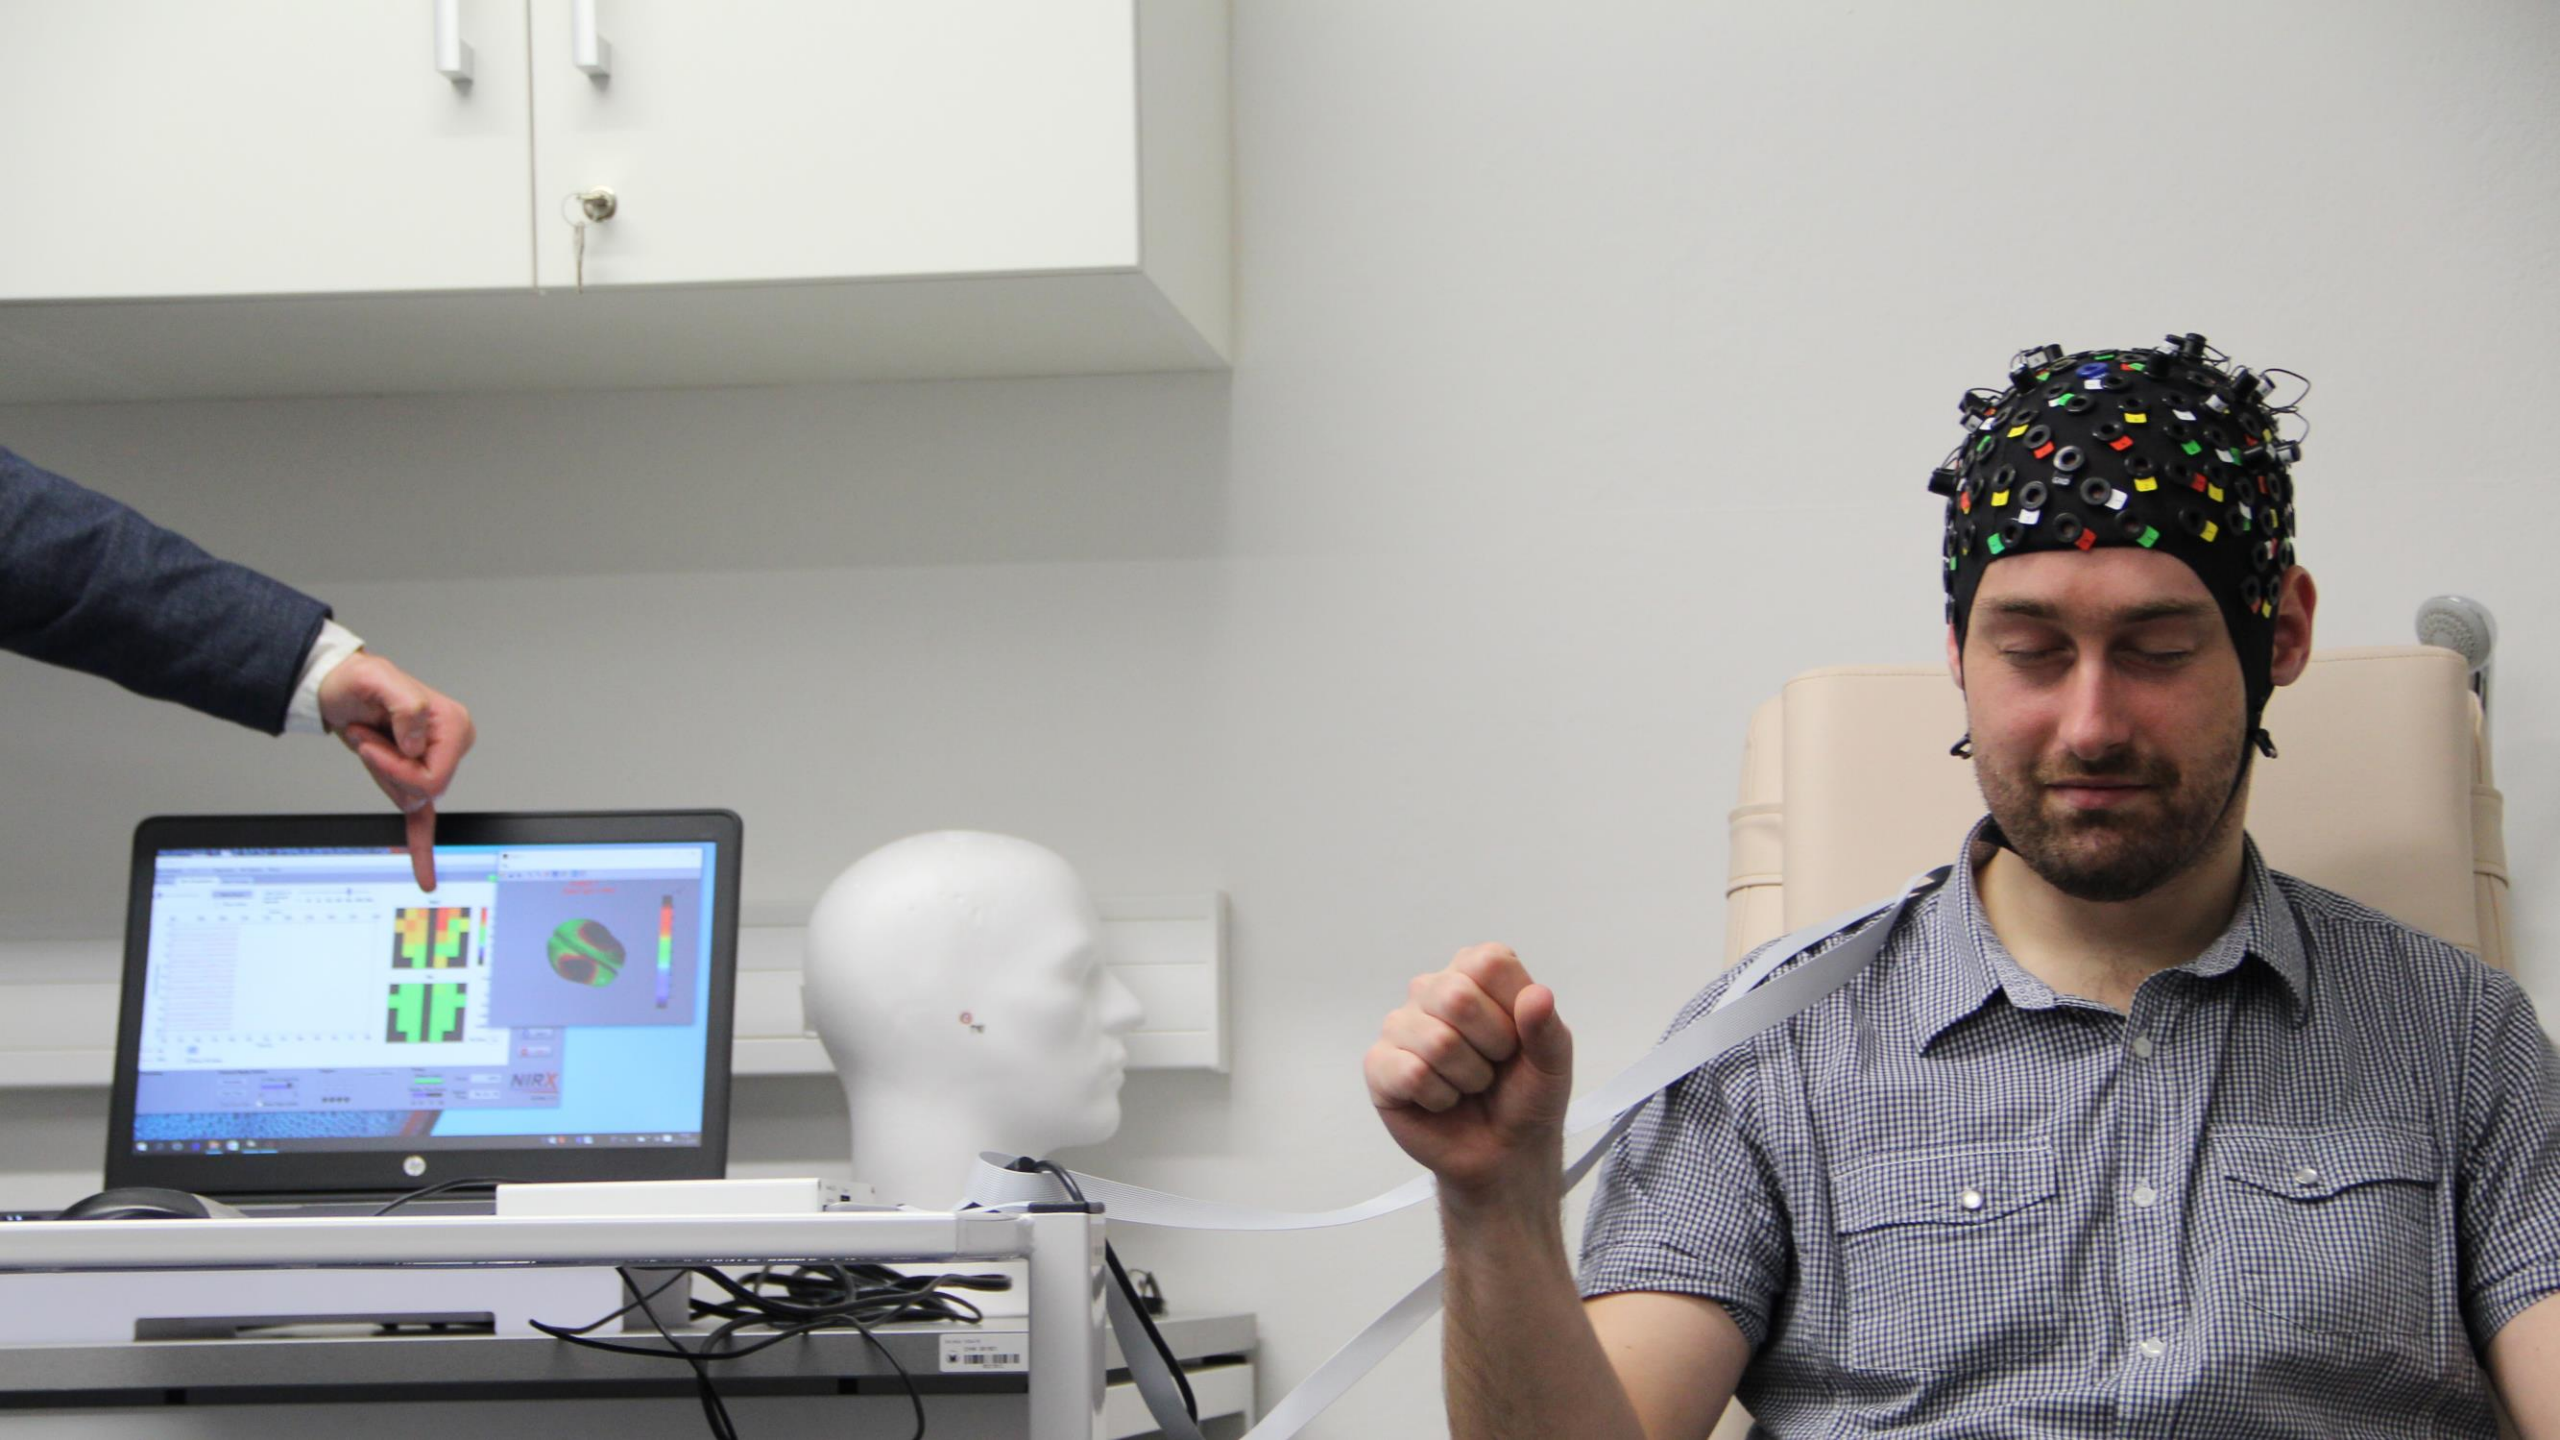

fNIRS a expertíza behaviorálních výzkumů v HUME Lab

Roman Švaříček

FF MU

HU|ME

Experimental
Humanities
Laboratory

fNIRS: NIRX Sport 8x8

- 8 zdrojů, 8 detektorů (64 kanálů)
- Mobilní a přenosný přístroj
- Kombinovatelný s EEG (Brainproducts ActiCHamp) - čepice
- NIRStar software
- Nahrávání a online vizualizace

Podmínky využití/výpůjčky

- projekt schválen výzkumnou radou HUME Lab (=nutno dodat protokol + IS)
- pokud nejde o spolupráci se zapojením výzkumníků z FF → zpoplatněná výpůjčka přístroje
- standardní cena 1240,- Kč/den + 300,-Kč operační poplatek