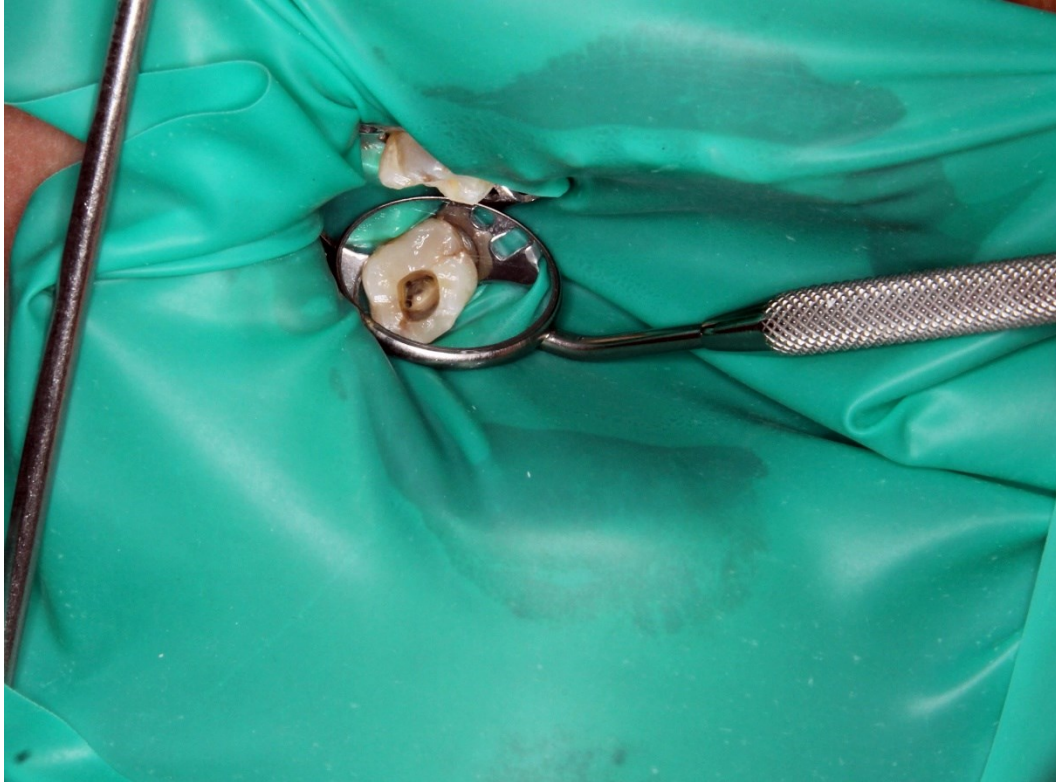

MUNI
MED

FAKULTNÍ
NEMOCNICE
U SV. ANNY
V BRNĚ

Integrace operačního mikroskopu do výuky studentů zubního lékařství

SIMPO 2023

MDDr. Petr Kučera

Operační mikroskop

- Poprvé představen 1990
- Stavba: okuláry, objektiv, kamera

Operační mikroskop

- Výhody: zvětšení, osvětlení, ergonomie, snížení únavy.
- Stává se běžnou součástí vybavení zubních ambulancí.

Mikroskopické pracoviště SIMU

- Unikátní výukové pracoviště v ČR.
- Mikroskop Leica s integrovanou kamerou.

Integrace do výuky

- Studenti 4. ročníku
- Endodoncie II. a rekonstrukce korunky (ergonomie)

Endodoncie

Endodoncie

- Zvětšení
- Náhledový monitor
- Okamžitý feedback

EndoTooth 3D printed by Biovoxel

Endodoncie