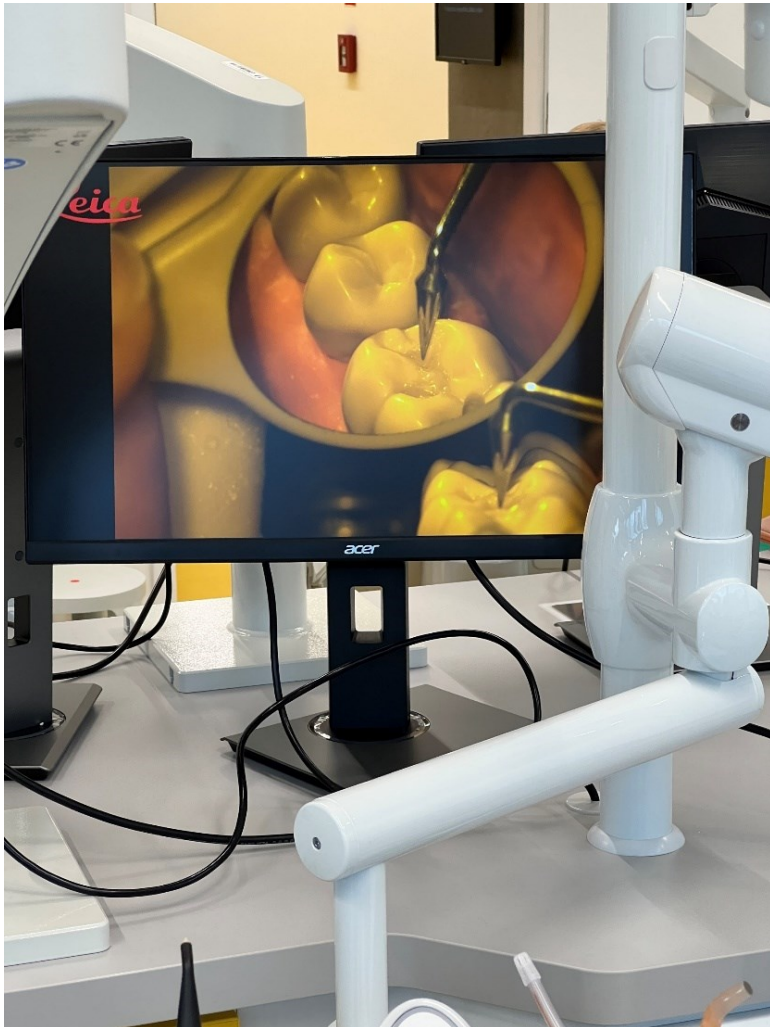

MUNI
MED

FAKULTNÍ
NEMOCNICE
U SV. ANNY
V BRNĚ

Integrace operačního mikroskopu do výuky studentů zubního lékařství

SIMPO 2023

MDDr. Petr Kučera

Operační mikroskop

- Poprvé představen 1990
- Stavba: okuláry, objektiv, kamera

Operační mikroskop

- Výhody: zvětšení, osvětlení, ergonomie, snížení únavy.
- Stává se běžnou součástí vybavení zubních ambulancí.

Mikroskopické pracoviště SIMU

- Unikátní výukové pracoviště v ČR.
- Mikroskop Leica s integrovanou kamerou.

Integrace do výuky

- Studenti 4. ročníku
- Endodoncie II. a rekonstrukce korunky (ergonomie)

Endodoncie

Endodoncie

- Zvětšení
- Náhledový monitor
- Okamžitý feedback

EndoTooth 3D printed by Biovoxel

Endodoncie